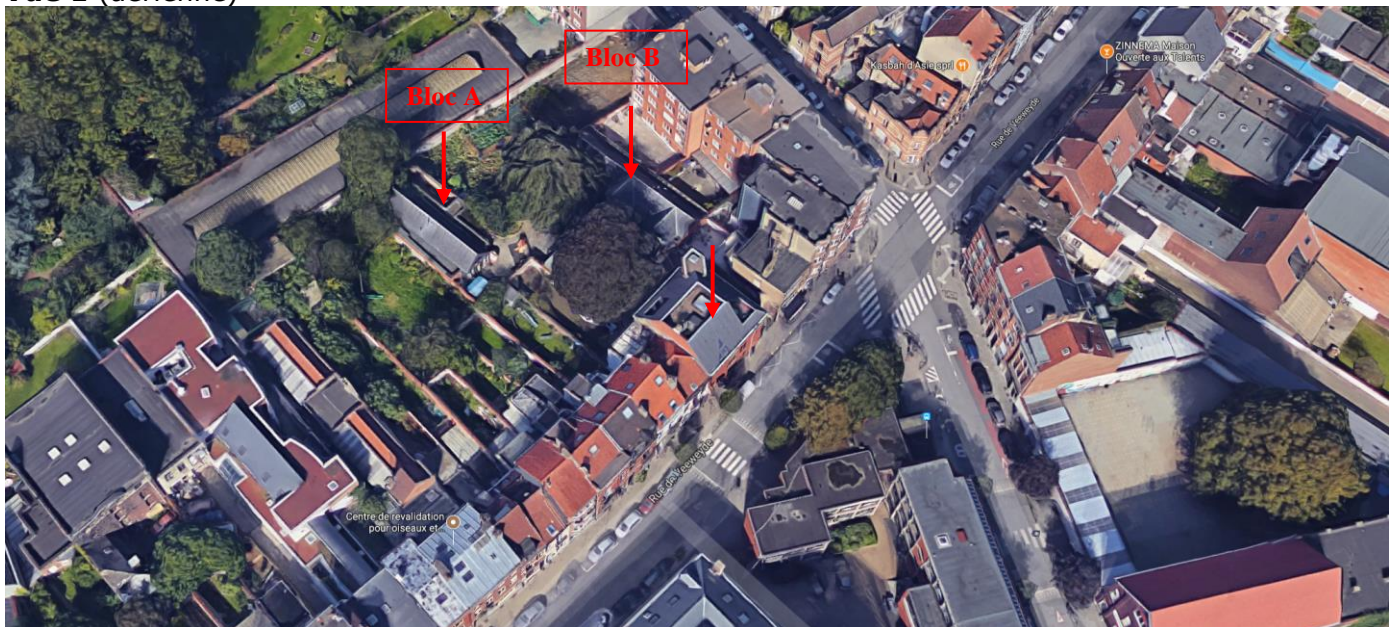

DOSSIER PHOTOGRAPHIQUE

Rénovation et extension de différentes section de l'école des Sœurs de Notre-Dame

Section Maternelle

Rue de Veeweyde, 27
1070 Anderlecht
(Bloc A & B)

Maître de l'ouvrage :

Asbl Institut des Sœurs de Notre-Dame
Rue de Veeweyde, 40
1070, Anderlecht

Vue 1 (aérienne)

Vue 2 (aérienne)

Vue 3 (aérienne)

Vue 4 (Depuis Rue de Veeweyde)

Vue 5 (Depuis Intérieur d'Ilot – Bloc A)

Vue 6 (Depuis Intérieur d'Ilot – Parterre planté)

Vue 7 (Depuis Intérieur d'Ilot – Bloc B)

Vue 8 (Depuis Intérieur d'Ilot – Bloc B)