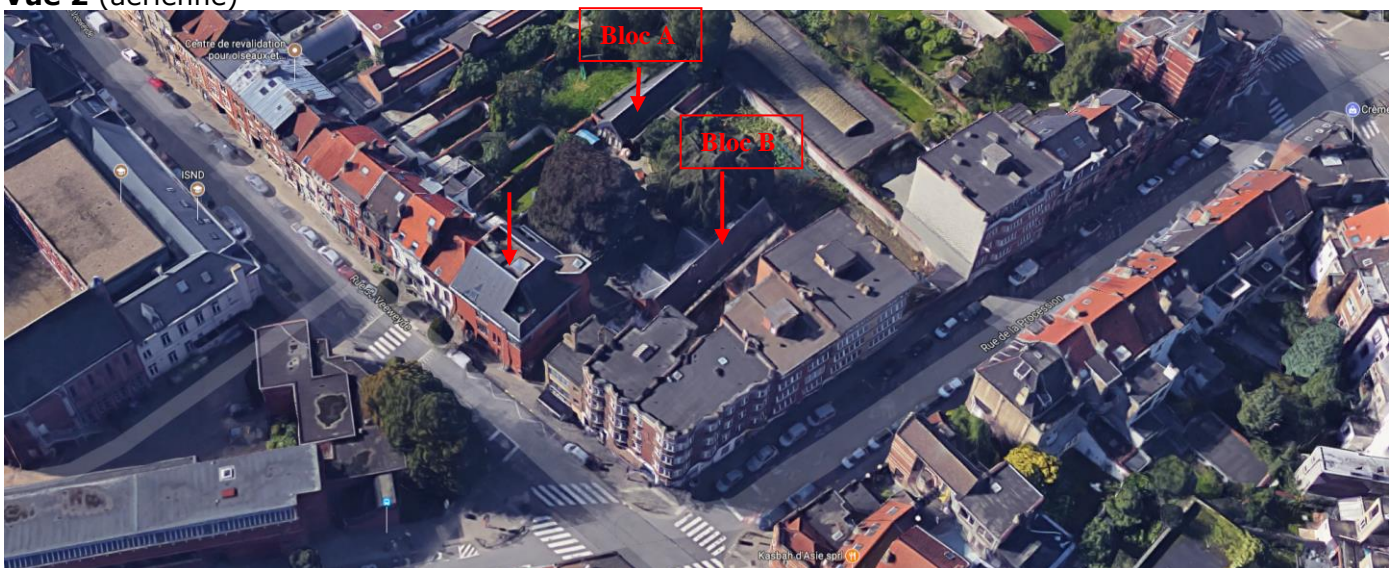

DOSSIER PHOTOGRAPHIQUE

Rénovation et extension de différentes section de l'école des Sœurs de Notre-Dame

Section Maternelle

Rue de Veeweyde, 27
1070 Anderlecht
(Bloc A & B)

Maître de l'ouvrage :

Asbl Institut des Sœurs de Notre-Dame
Rue de Veeweyde, 40
1070, Anderlecht

Vue 1 (aérienne)

Vue 2 (aérienne)

Vue 3 (aérienne)

Vue 4 (Depuis Rue de Veeweyde)

Vue 5 (Depuis Intérieur d'Ilot – Bloc A)

Vue 6 (Depuis Intérieur d'Ilot – Parterre planté)

Vue 7 (Depuis Intérieur d'Ilot – Bloc B)

Vue 8 (Depuis Intérieur d'Ilot – Bloc B)