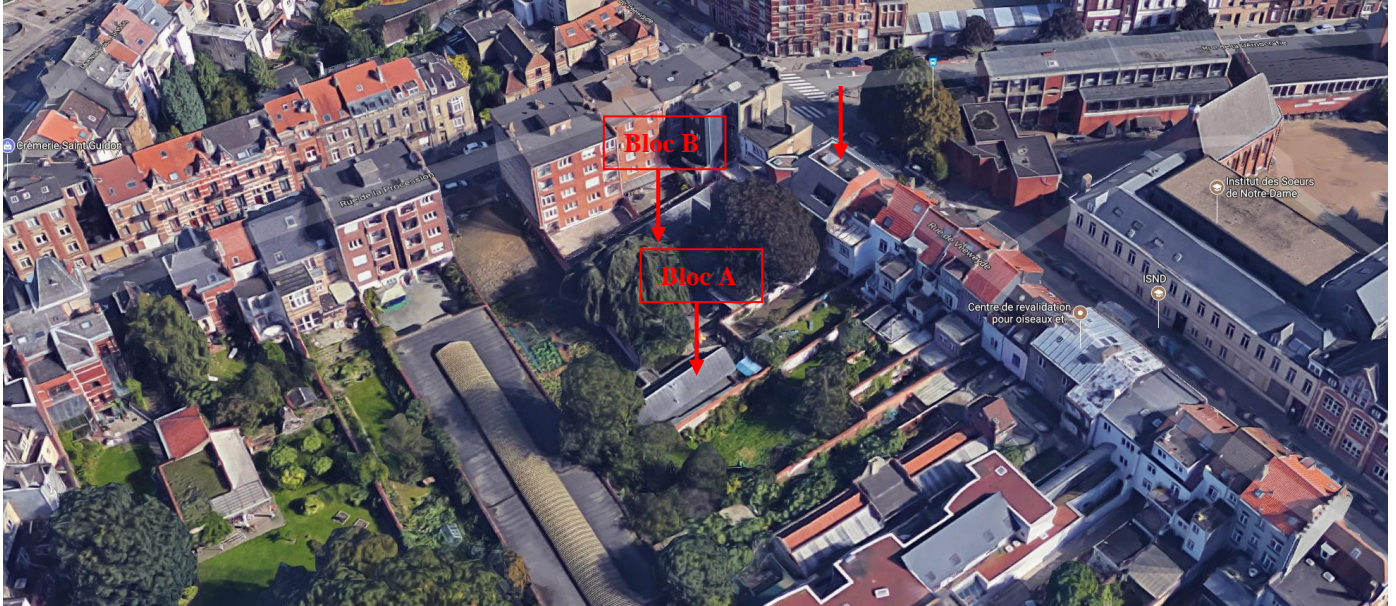

DOSSIER PHOTOGRAPHIQUE

Rénovation et extension de différentes section de l'école des Sœurs de Notre-Dame

Section Maternelle

Rue de Veeweyde, 27
1070 Anderlecht
(Bloc A & B)

Maître de l'ouvrage :

Asbl Institut des Sœurs de Notre-Dame
Rue de Veeweyde, 40
1070, Anderlecht

Vue 1 (aérienne)

Vue 2 (aérienne)

Vue 3 (aérienne)

Vue 4 (Depuis Rue de Veeweyde)

Vue 5 (Depuis Intérieur d'Ilot – Bloc A)

Vue 6 (Depuis Intérieur d'Ilot – Parterre planté)

Vue 7 (Depuis Intérieur d'Ilot – Bloc B)

Vue 8 (Depuis Intérieur d'Ilot – Bloc B)