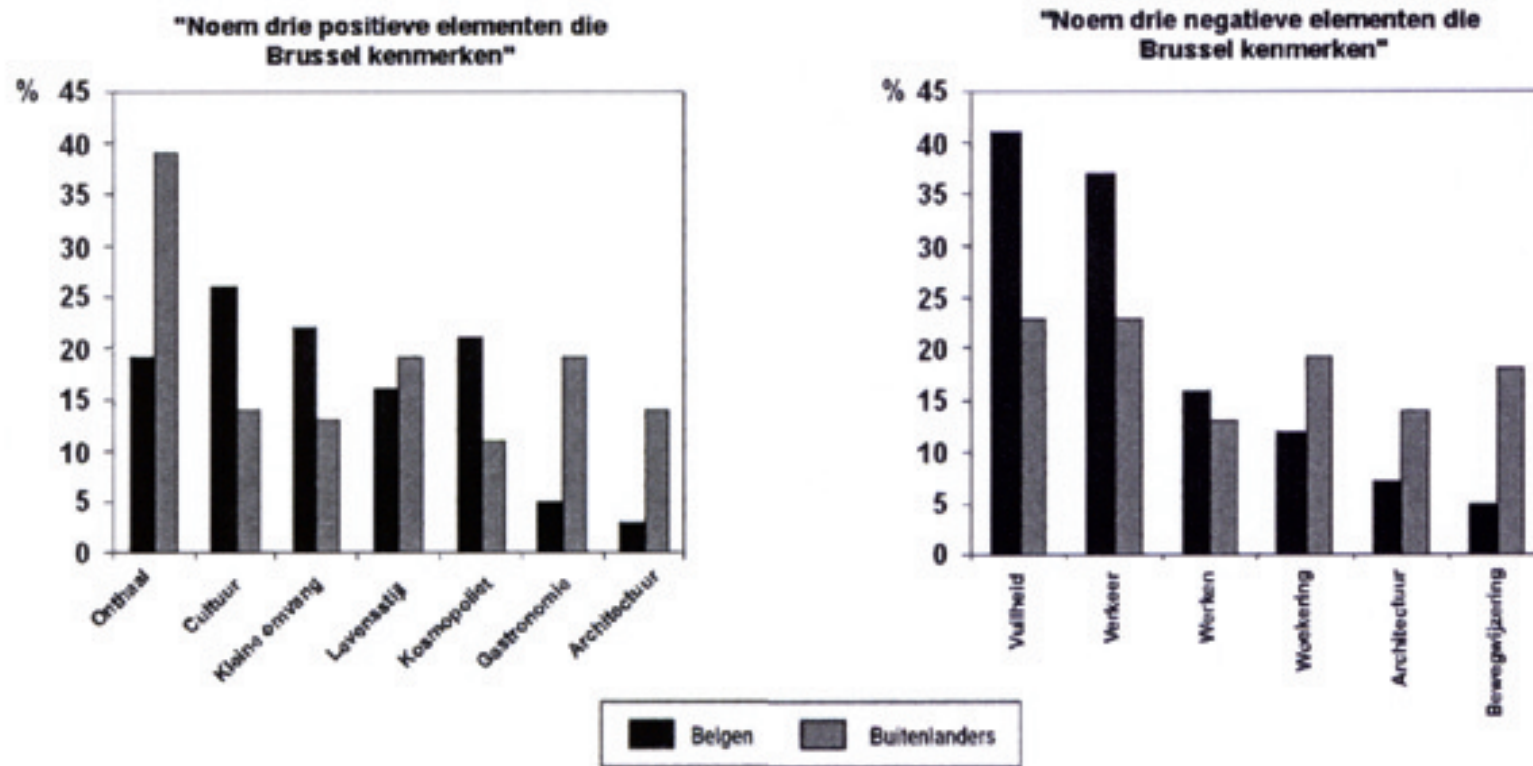

## Brussel: stad zonder duidelijke culturele identiteit Ondanks de waarneming van een cultureel "bestaan" in Brussel

(1) 3 mogelijkheden  
Bron: Studie over de invloed van evenementen op de toeristische activiteit in Brussel op de tentoonstelling van Magritte – OPT en TVL

(1) 3 mogelijkheden  
Bron: Studie over de invloed van evenementen op de toeristische activiteit in Brussel op de tentoonstelling van Magritte – OPT en TVL

**Figuur 70.**