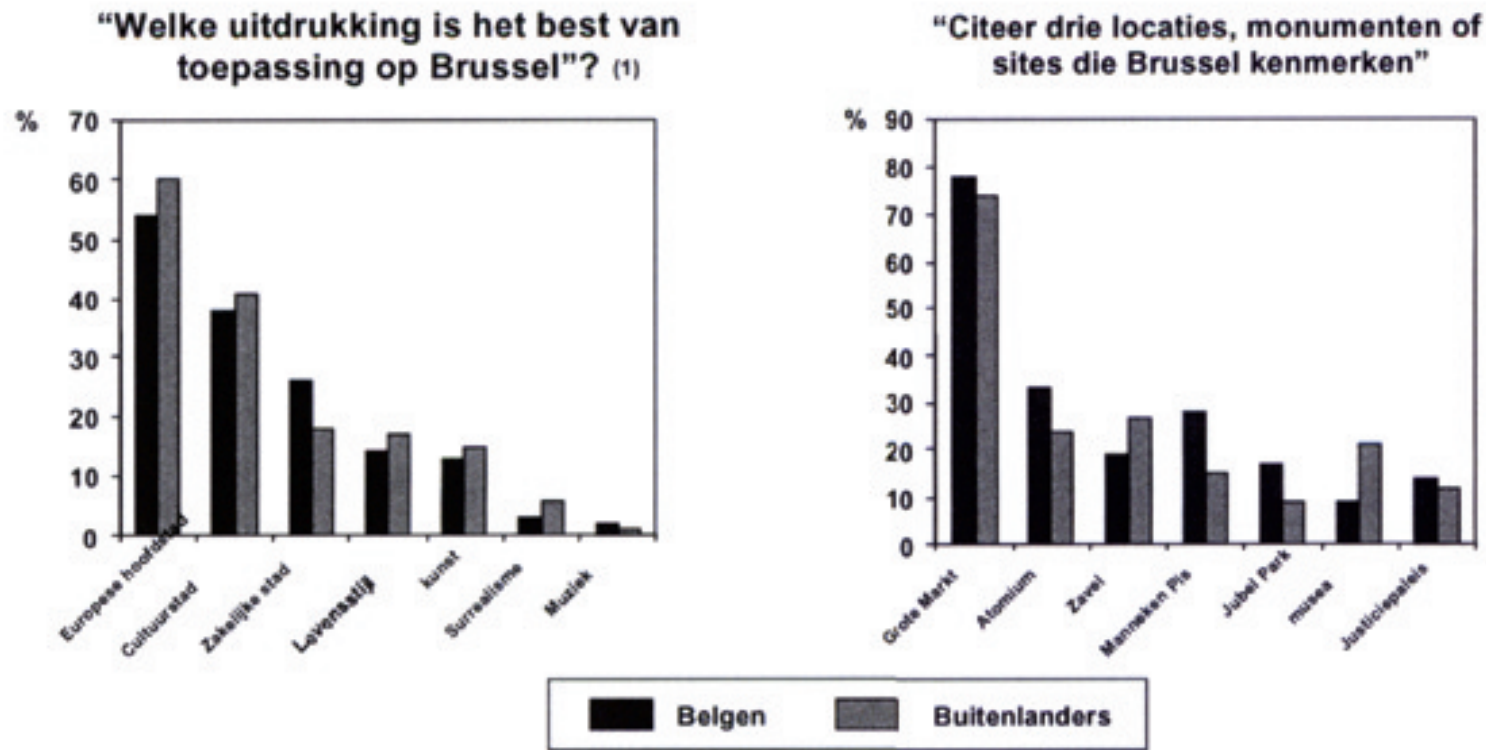

# GEWESTELIJK ONTWIKKELINGSPLAN VASTSTELLING

## Brussel: stad zonder duidelijke culturele identiteit Ondanks de waarneming van een cultureel "bestaan" in Brussel

(1) 3 mogelijkheden  
Bron: Studie over de invloed van evenementen op de toeristische activiteit in Brussel op de tentoonstelling van Magritte – OPT en TVL

(1) 3 mogelijkheden  
Bron: Studie over de invloed van evenementen op de toeristische activiteit in Brussel op de tentoonstelling van Magritte – OPT en TVL

**Figuur 70.**