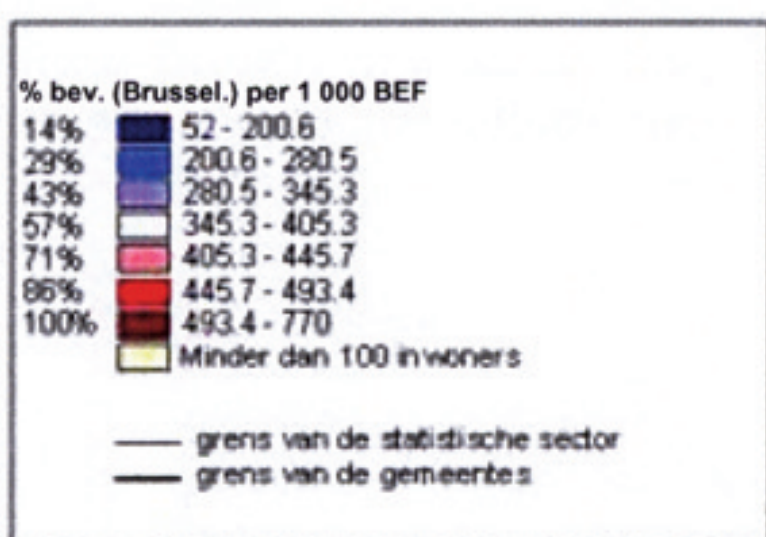

GEWESTELIJK ONTWIKKELINGSPLAN
VASTSTELLING

Gemiddeld inkomen per inwoner in 1997

Gemiddelde BHG: 360.874 BEF

Concept CRU - Institut de Sociologie & IGÉAT Cartografie: IGÉAT

Gegevensbron: NIS 1997

Digitalisering: TéléAtlas