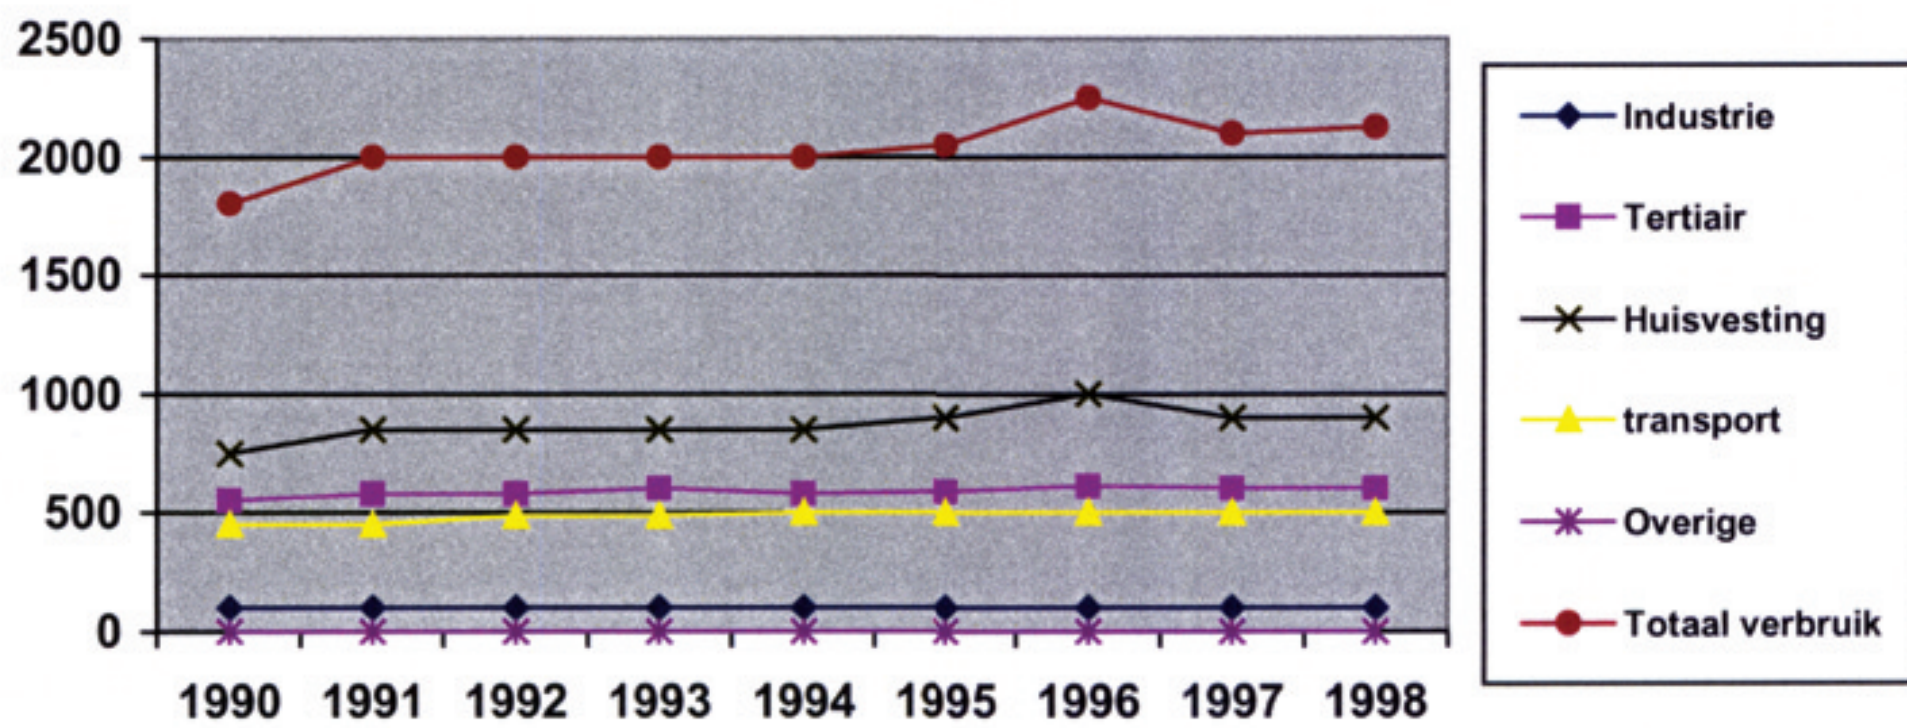

GEWESTELIJK ONTWIKKELINGSPLAN  
VASTSTELLING

Evolutie van de energie in Brussel in de periode  
1990-1998 per sector

Figuur 64.